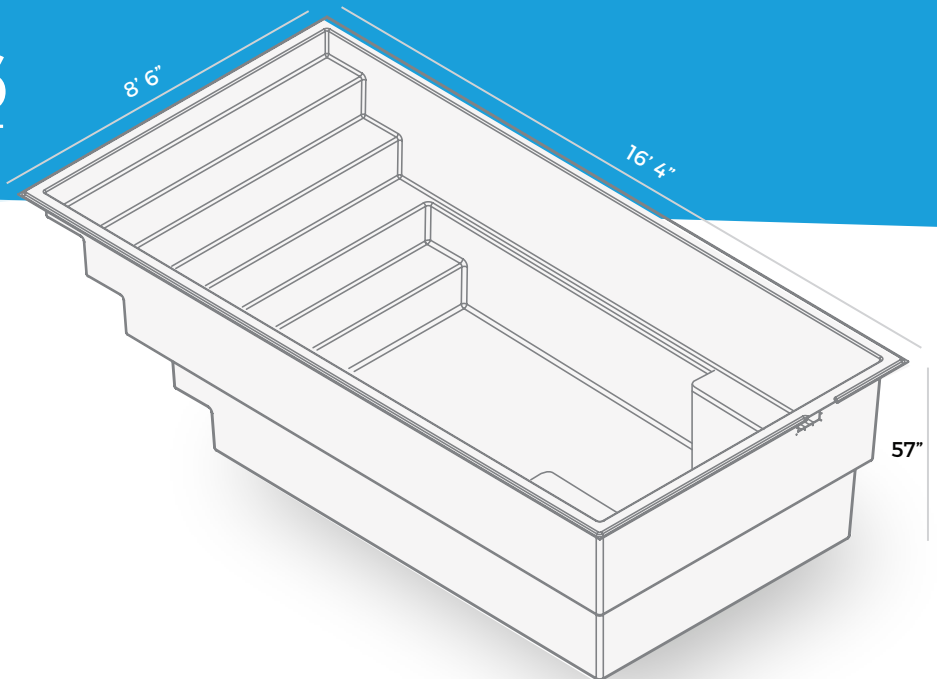

NAUTIKA 816

Notre piscine de base est livrée en blanc **ultra brillant**

INCLUS:

Écumeire / Retour / Drain

SURFACE	136 PI ²
POIDS	750 LIVRES
PÉRIMÈTRE	49 PIEDS LINÉAIRES
VOLUME	402 PIEDS CUBES 3007 GALLONS US 2504 GALLONS IMP. 11 383 LITRES