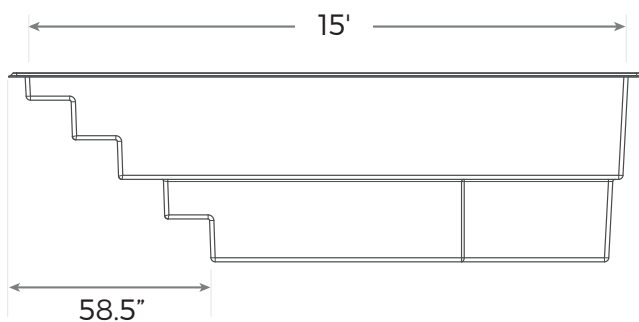

NAUTIKA 816

Notre piscine de base est livrée en blanc **ultra brillant**

INCLUS:

Écumeire / Retour / Drain

SURFACE	136 PI ²
POIDS	750 LIVRES
PÉRIMÈTRE	49 PIEDS LINÉAIRES
VOLUME	402 PIEDS CUBES 3007 GALLONS US 2504 GALLONS IMP. 11 383 LITRES