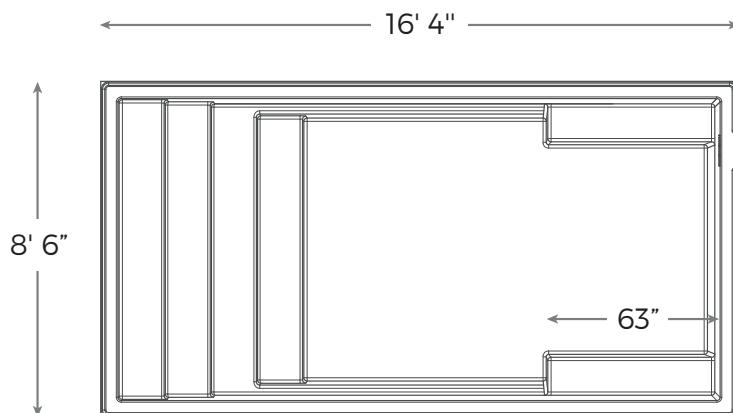

NAUTIKA 816

Notre piscine de base est livrée en blanc **ultra brillant**

INCLUS:

Écumeire / Retour / Drain

SURFACE	136 PI ²
POIDS	750 LIVRES
PÉRIMÈTRE	49 PIEDS LINÉAIRES
VOLUME	402 PIEDS CUBES 3007 GALLONS US 2504 GALLONS IMP. 11 383 LITRES