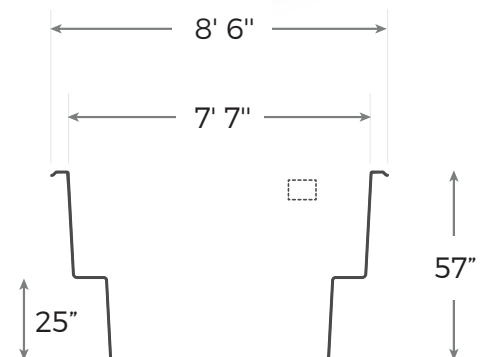

NAUTIKA 816

Notre piscine de base est livrée en blanc **ultra brillant**

INCLUS:

Écumeire / Retour / Drain

SURFACE	136 PI ²
POIDS	750 LIVRES
PÉRIMÈTRE	49 PIEDS LINÉAIRES
VOLUME	402 PIEDS CUBES 3007 GALLONS US 2504 GALLONS IMP. 11 383 LITRES